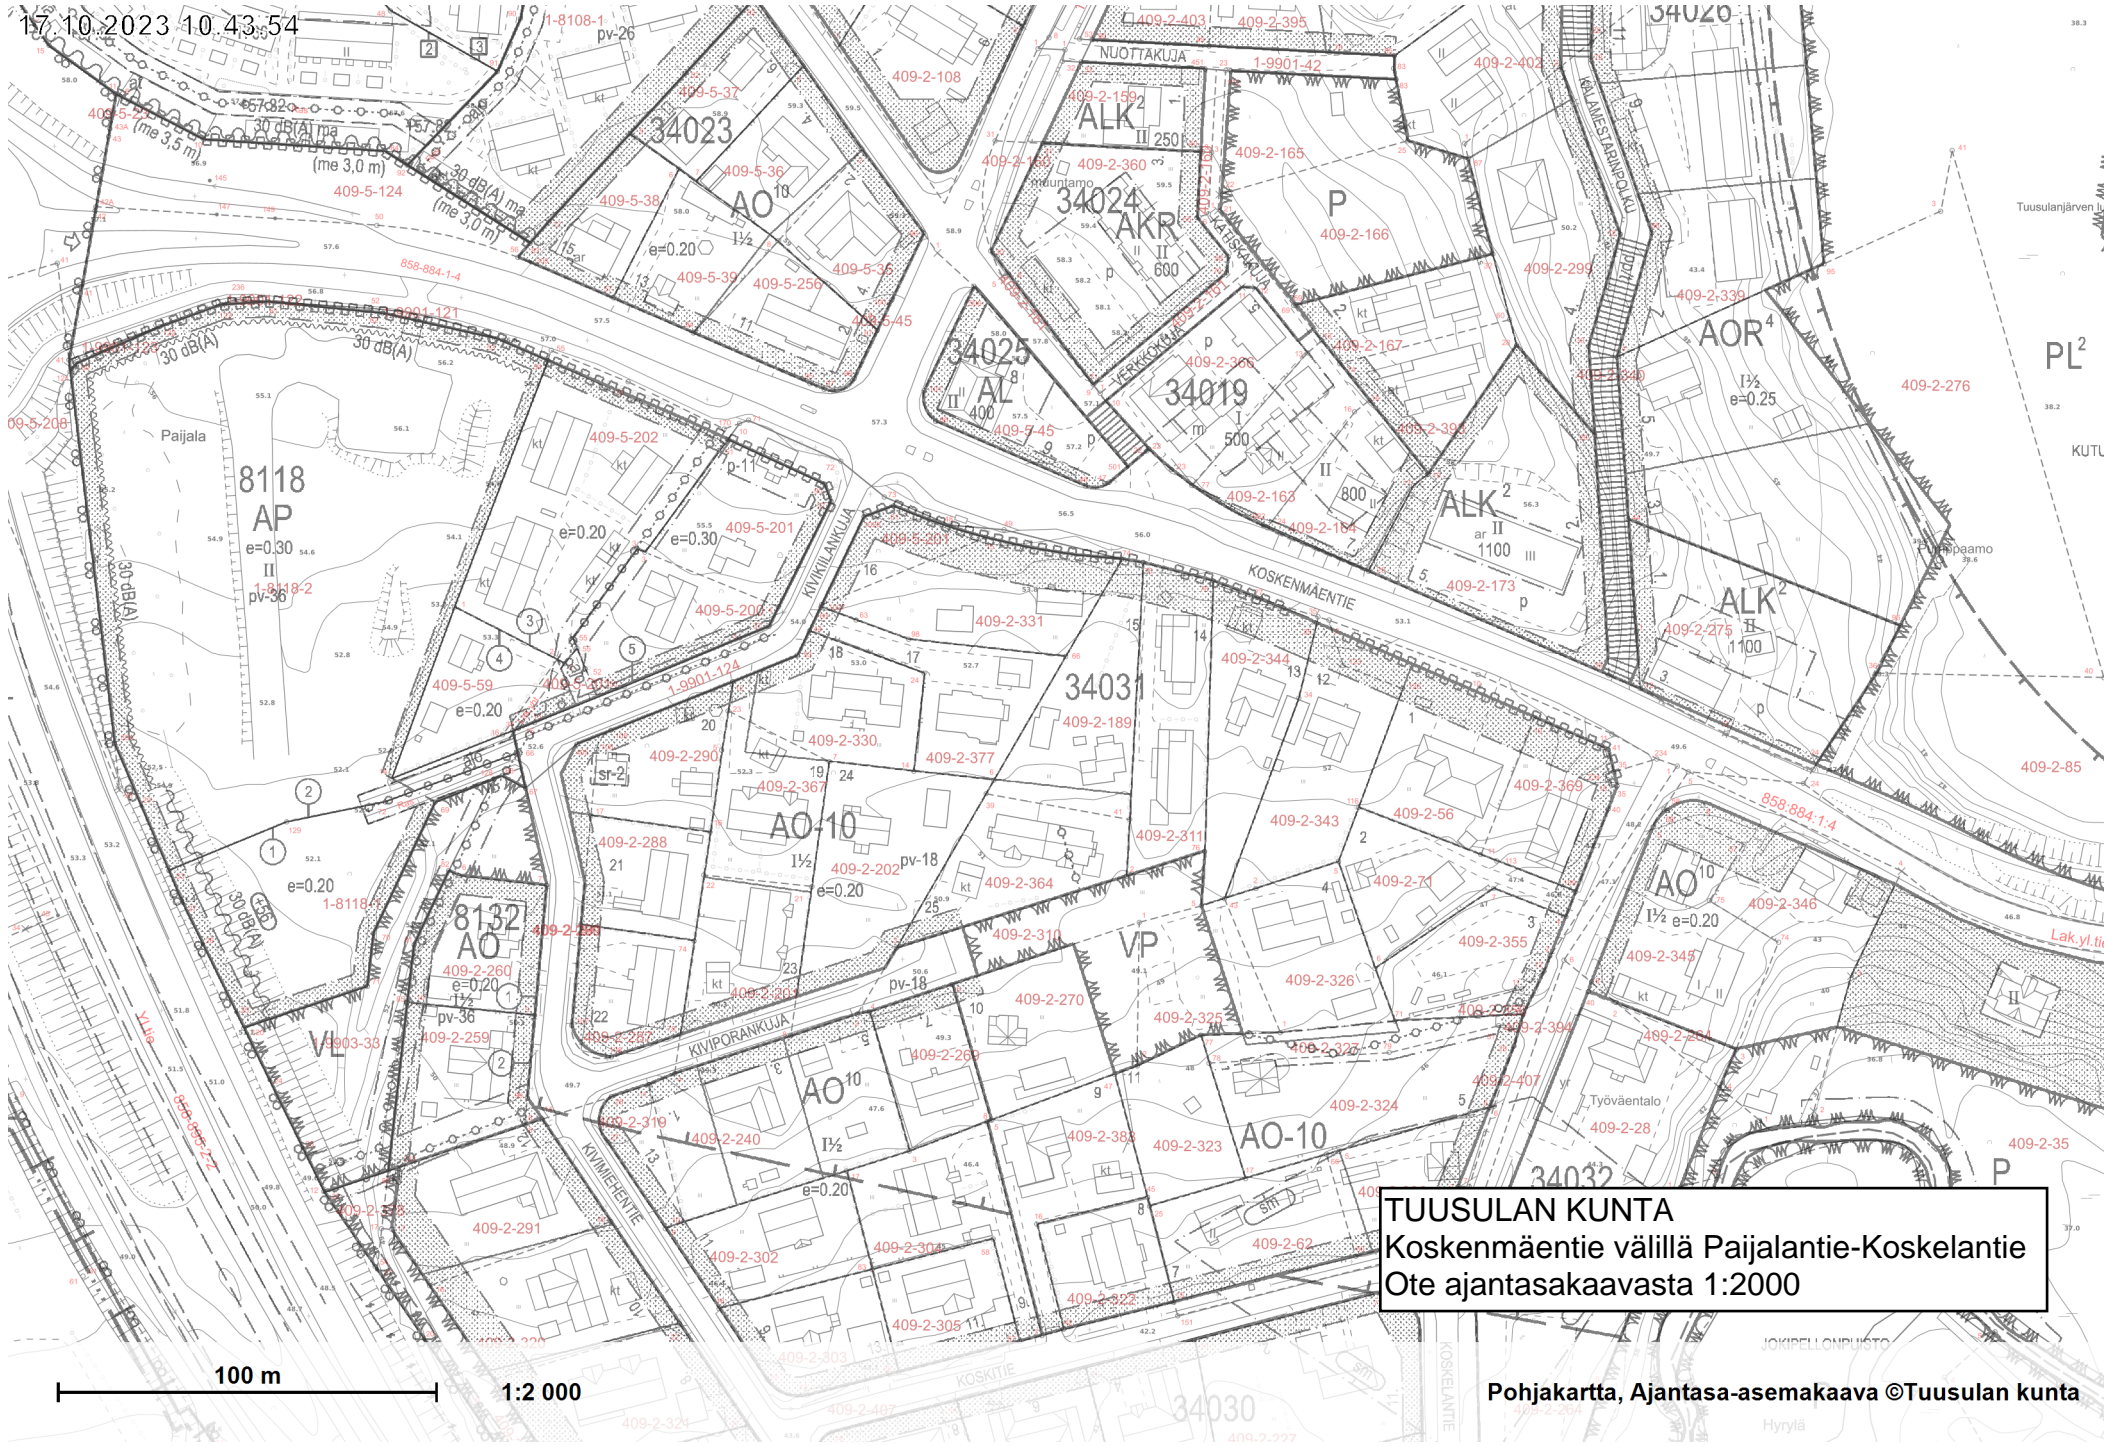

17.10.2023 10:43:54

**TUUSULAN KUNTA**  
 Koskenmäentie välillä Paijalantie-Koskelantie  
 Ote ajantasakaavasta 1:2000

Pohjakartta, Ajantasa-asetymäkaava ©Tuusulan kunta